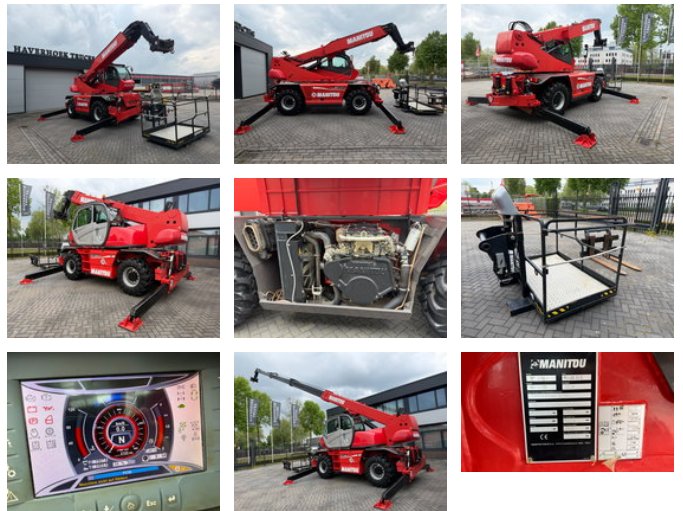

Manitou 2150 Privilege

Caractéristiques générales

Marque	Manitou
Sous-catégorie	Télescopique rotatif
Année de construction	2019
Date de première inscription	15-09-2019
Lecture du compteur horaire	2453
Couleur	Rouge
Condition	Utilisé
Conditions générales	Excellente
Carburant	Diesel

Caractéristiques

Capacité de levage	5.000kg
Hauteur de levage	2.100mm
Mast type	Télescopique

Manitou 2150 Privilege

Description

Manitou 2150 Privilege à vendre. • Nacelle • Crochet de levage • Fourches à palettes • Télécommande • Machine allemande • 2453 heures de travail • 2122 kilomètres • Très bon état • Première main La machine fonctionne parfaitement. Bien entretenue et prête à travailler.