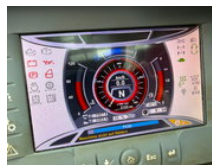

## Características generales

Marca	Manitou
Subcategoría	Cargadora telescópica giratoria
Año de construcción	2019
Fecha del primer registro	15-09-2019
Lectura del contador de horas	2453
Color	Rojo
Condición	Usado
Condición general	Muy bien
Combustible	Diesel

## Descripción

Manitou 2150 Privilege en venta. • Cesta de trabajo • Gancho de carga • Horquillas para pallets • Control remoto • Máquina alemana • 2453 horas de trabajo • 2122 kilómetros • Muy buen estado • Primer propietario La máquina funciona perfectamente. Bien mantenida y lista para trabajar. Vídeos disponibles por WhatsApp