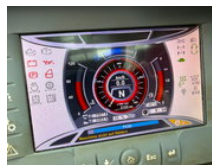

## Características generales

Marca	Manitou
Subcategoría	Cargadora telescópica giratoria
Año de construcción	2019
Fecha del primer registro	15-09-2019
Lectura del contador de horas	2453
Color	Rojo
Condición	Usado
Condición general	Muy bien
Combustible	Diesel