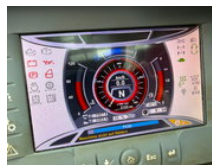

Manitou 2150

Allgemeine Merkmale

Marke	Manitou
Unterkategorie	Rotierender Teleskoplader
Baujahr	2019
Datum der Erstzulassung	15-09-2019
Abgelesene Betriebsstunden	2453
Farbe	Rot
Zustand	Gebraucht
Allgemeinzustand	Sehr gut
Kraftstoff	Diesel

Eigenschaften

Hubkapazität	5.000kg
Masttyp	Teleskopisch

Manitou 2150

Zubehör

-
-
-
-